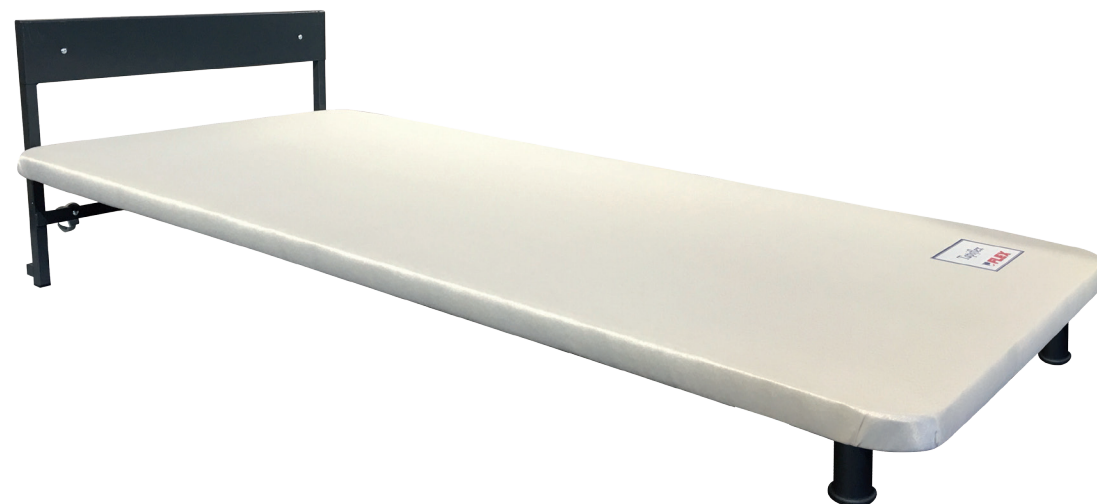

Tumbada:

31 cm.

OPTIMIZACIÓN
DEL ESPACIO

FÁCIL
MANIPULACIÓN

RESISTENCIA
Y DURABILIDAD

FLEX

www.flexhoteles.com • Tel.: ES +34 91 744 87 21. PT +351 256 885 505.